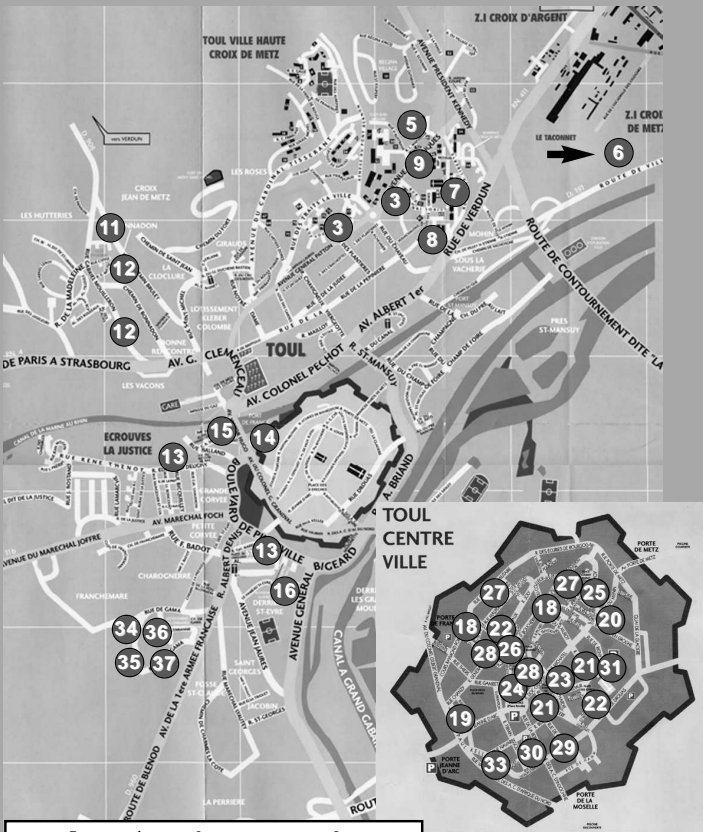

3

Ville Haute Croix-de-Metz

Quartier Saint-Michel

Quartier Saint-Evre, Intra muros

et nouvelles rues du site de Gama...

	<u>CROIX DE METZ</u>	20.	Place Pont-des-Cordeliers
3.	Rue Henri Loritz	21.	Rue Corne-de-Cerf
	Avenue Patton		Rue Liouville
5.	Rue Majorelle	22.	Rue Docteur Denis
6.	Rue Maurice Bokanowski		Place des Clercs
7.	Place Henri Miller	23.	Rue d'Inglemur
8.	Rue Raymond Queneau	24.	Rue Carnot
9.	Rue Angèle Bohn	25.	Rue Baron Louis
		26.	Rue des Quatre-Fils-Aymon
	<u>QUARTIER SAINT-MICHEL</u>	27.	Rue de l'Hôpital Militaire
11.	Rue Cyflé		Rue des Moutons
12.	Rue Gabriel Mouilleron	28.	Rue Sonaire
	Rue Georges Hance		Rue Muids-des-Blés
		29.	Rue de Creil
	<u>QUARTIER SAINT-EVRE</u>	30.	Place de la République
13.	Boulevard de Pinteville	31.	Place Général de Gaulle
	Rue Edouard Deligny	33.	Rue Paul Keller
14.	Square Reine Rollin		
15.	Rue du Thiaucourt		<u>NOUVELLES RUES</u>
16.	Rue Raymond Mathieu		<u>SUR LE SITE DE</u>
			<u>L'ANCIEN HÔPITAL GAMA</u>
	<u>INTRA MUROS</u>	34.	Rue Louise de Vilmorin
17.	Rue Saint-Vaast	35.	Rue Lucie Aubrac
18.	Rue des Teinturiers	36.	Rue Léon Jouhaux
	Place Croix-de-Füe	37.	Rue Maurice Kriegel-
19.	Rue Saint-Amand		Valrimont

N Les numéros sur la carte correspondent aux numéros des pages dans l'article "Les rues de Toul 3" (pages 3 à 38)